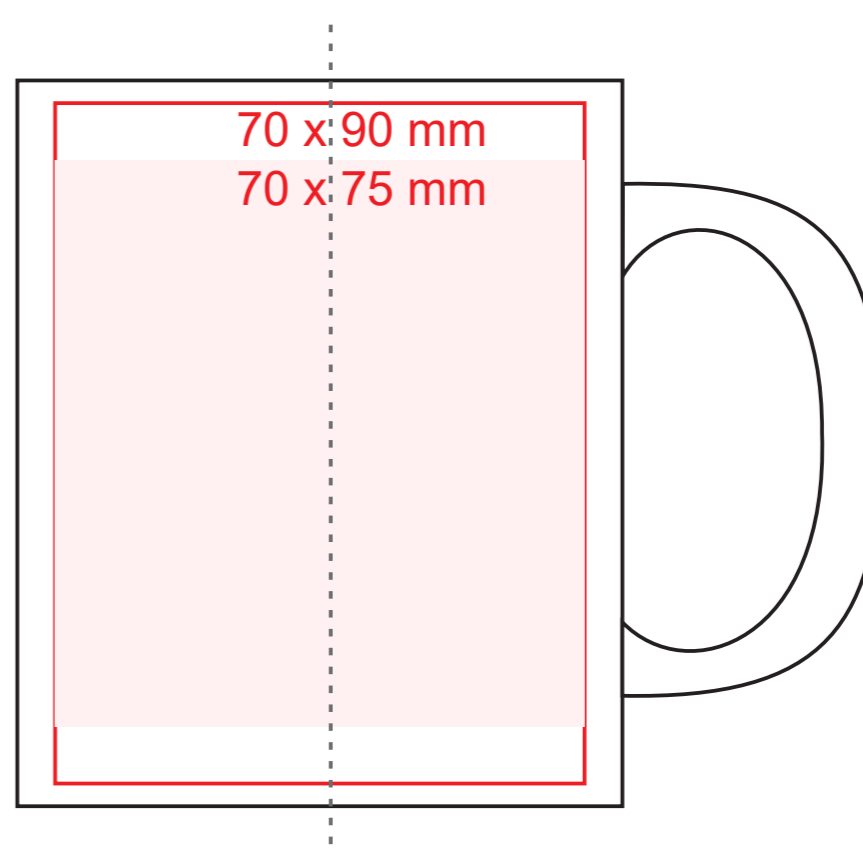

# Tomek Art. Duo

300 ml / h: 96 mm / Ø 82 mm

## legenda

— Nadruk sublimacyjny, projekty fotograficzne (maksymalna powierzchnia zdobienia)

■ Nadruk sublimacyjny, projekty z drobnymi elementami druku (bezpieczna powierzchnia zdobienia dla tekstu oraz drobnych elementów)