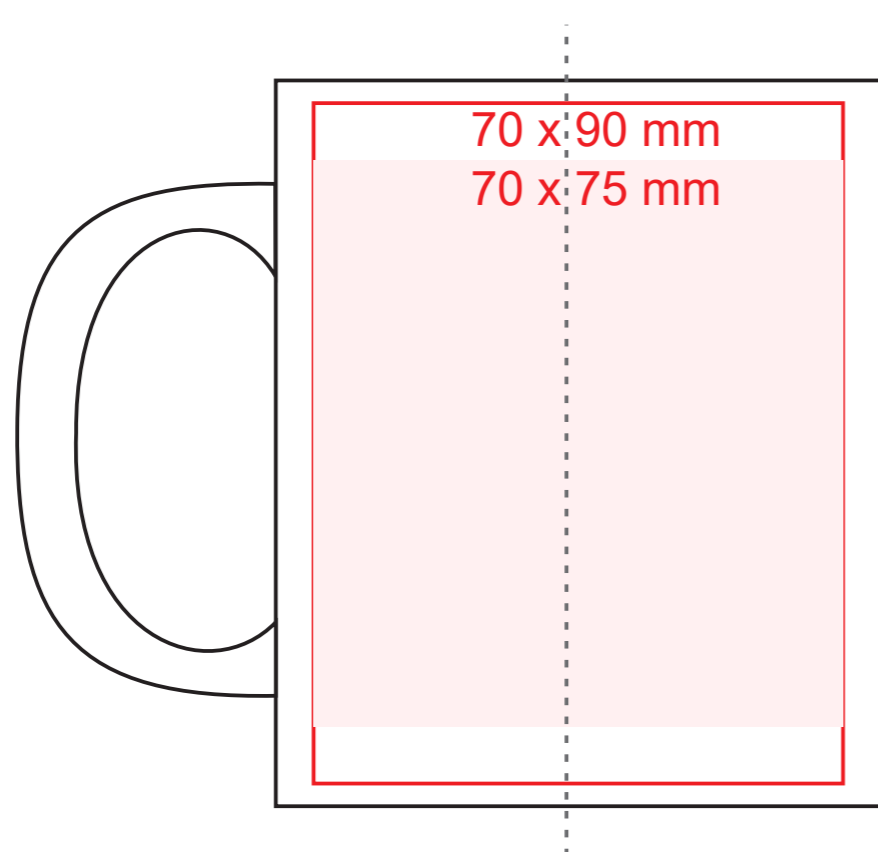

# Tomek Art. Duo

300 ml / h: 96 mm / Ø 82 mm

## legenda

— Nadruk sublimacyjny, projekty fotograficzne (maksymalna powierzchnia zdobienia)

■ Nadruk sublimacyjny, projekty z drobnymi elementami druku (bezpieczna powierzchnia zdobienia dla tekstu oraz drobnych elementów)