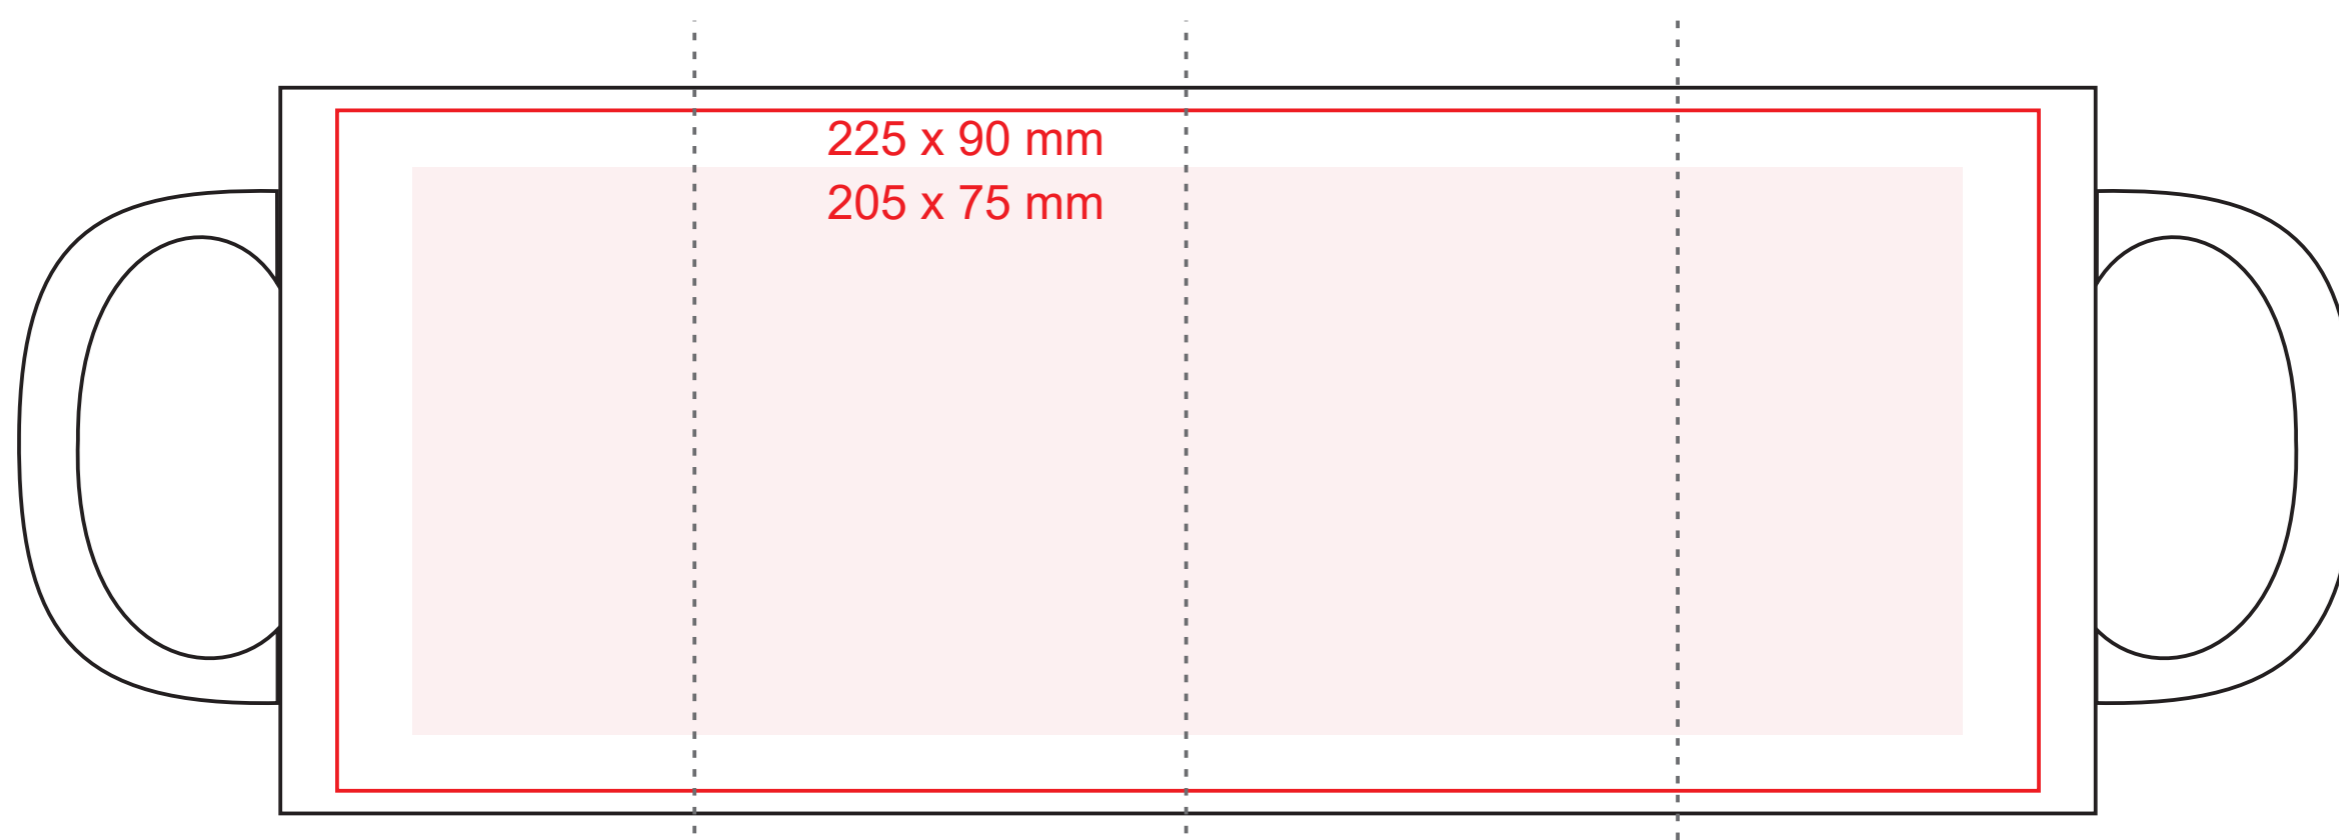

# Tomek Art. Duo

300 ml / h: 96 mm / Ø 82 mm

## legenda

— Nadruk sublimacyjny, projekty fotograficzne (maksymalna powierzchnia zdobienia)

■ Nadruk sublimacyjny, projekty z drobnymi elementami druku (bezpieczna powierzchnia zdobienia dla tekstu oraz drobnych elementów)